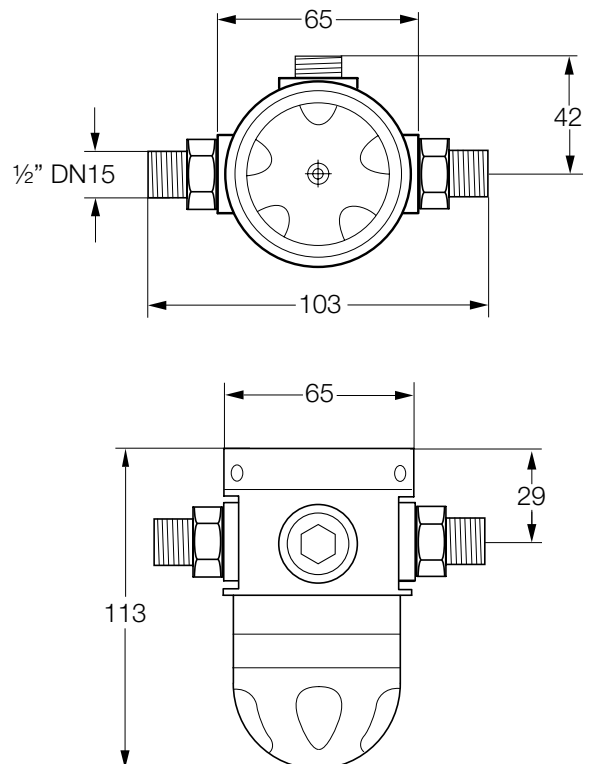

Rada Blandeventil 215 OEM

- til synlig montering

- TMV3 godkendt
- Unik Radatherm "servicefri" kartouche
- Markedsførende temperaturkontrol
- Låsning af temperatur
- God ved lavt forbrug
- Markedsførende temperaturkontrol
- Ideel til høje desinfektionstemperatur

Specifikationer:

Rada termostatisk blandeventil type 215 OEM, med Radatherm-patron, med lav vedligeholdelse udgifter, temperaturspærre, kontraventiler og snavssamler. Tilslutninger 1/2" udvendigt gevind. Volumenstrøm 38 l/min ved 200 kPa tryktab.

Tekniske data:

Hus:	Forkromet messing
Ydelse:	38 l/min. ved 200 kPa tryktab
Min. ydelse :	3 l/min.
Min. tryktab:	10 kPa
Max. tryktabsforhold:	Max. 1:10
Temperatur varmt vand:	Max. 85°C
Temperatur koldt vand :	Min. 1°C
Reguleringsnøjagtighed:	1°C
Tilslutninger:	1/2" nipler

VVS nummer : 723220 004

CENTRALE TERMOSTATISKE BLANDERE

Ydelsesdiagram

10/20 Der tages forbehold for tekniske ændringer

Telefon : +45 5854 7217

info@bjornhammer.dk * www.bjornhammer.dk