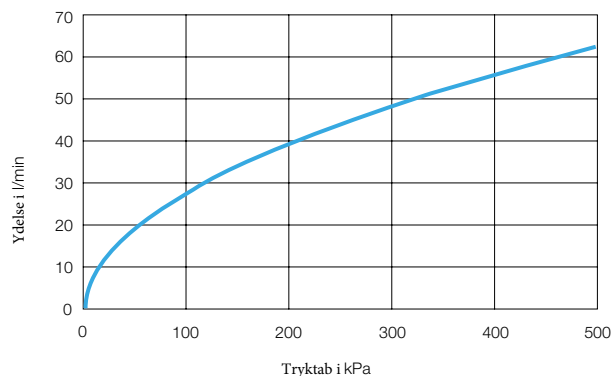

Ydelsesdiagram